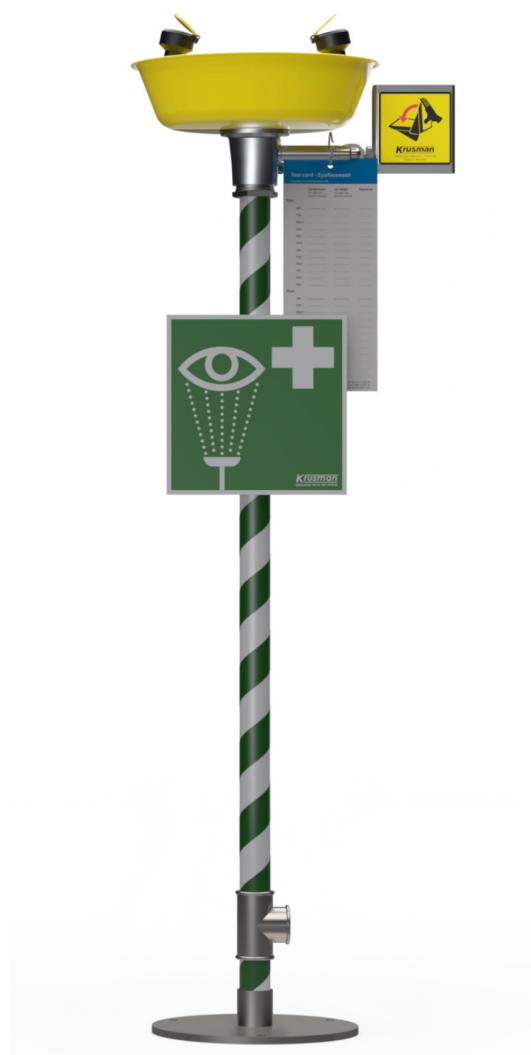

8213870-00

Ögondusch, golvmodell, syrafast stål

Varje enskilt munstycke har inbyggd tryck- och flödesreglering samt grovfilter. Självdränerande kulventil, ej återgående, manövrerad med tryckplatta. Levereras med uppsamlings-skål i pulverlackad syrafast stål, syrafast stål rör med grön/vit stripe, och syrafast stål ventil. Tilledning dimensioneras för minimum flöde 14 l/min vid 2,4 bar tryck.

Till samtliga duschar medföljer efterlysande ögonduschskylt.
Produkten finns även tillgänglig i galvaniserat stål: 8213870

Rekommenderad säkerhetsblandare: RSK 8213890

TEKNISK INFORMATION

Flöde:	ca 14 L/min	Bredd:	380 mm
Anslutning:	Inv. 1/2"	Höjd:	1100 mm
Avlopp:	Inv. 1"	Djup:	288 mm