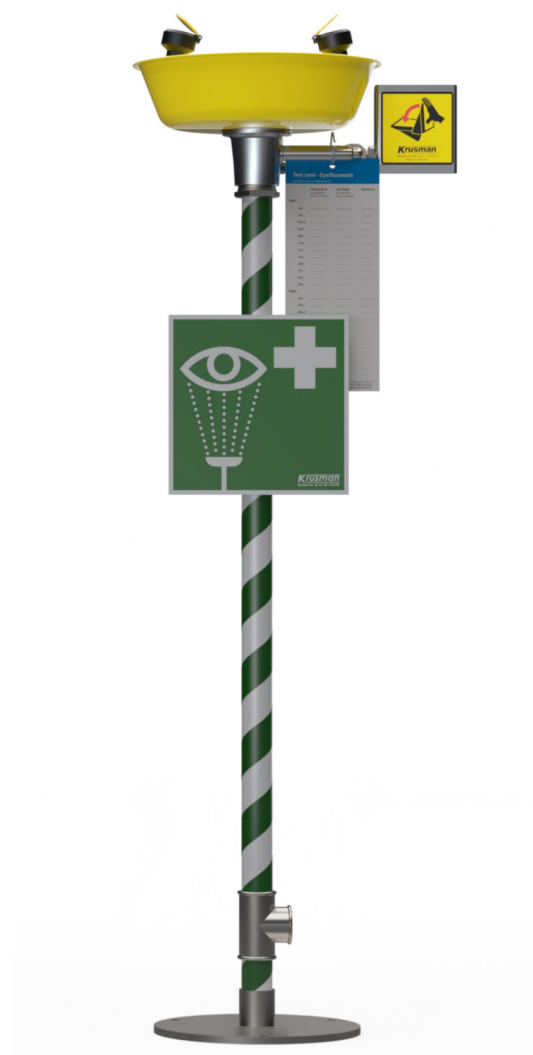

RSK 8213870

Ögondusch, golvmodell

Varje enskilt munstycke har inbyggd tryck- och flödesreglering samt grovfilter. Självdrenerande kulventil, ej återgående, manövrerad med tryckplatta. Levereras med uppsamlingskål i pulverlackad syrafast stål, galvaniserade rör med grön/vit stripe, och mässingsventil. Tilledning dimensioneras för minimum flöde 14 l/min vid 2,4 bar tryck.

Till samtliga duschar medföljer efterlysande ögonduschskylt. Produkten finns även tillgänglig i syrafast stål: 8213870-00

Rekommenderad säkerhetsblandare: RSK 8213890

TEKNISK INFORMATION

Flöde:	ca 14 L/min	Bredd:	380 mm
Anslutning:	Inv. 1/2"	Höjd:	1100 mm
Avlopp:	Inv. 1"	Djup:	288 mm